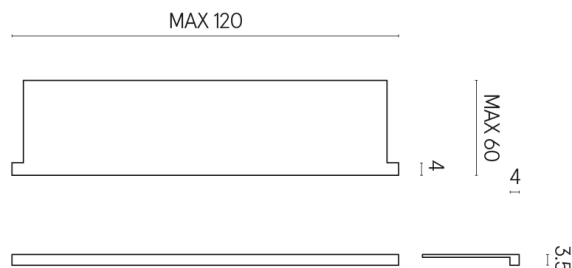

SCHEDA DI CONFIGURAZIONE

Cod. art.: 620890000002

Horizon

Window Sill With Horns

120

Rivestimento del
prodotto

Charme Evo Imperiale
Matt

I colori e le altre caratteristiche estetiche delle piastrelle presenti nelle illustrazioni presenti sul sito sono puramente indicativi. Guarda sempre i campioni di persona prima dell'acquisto.