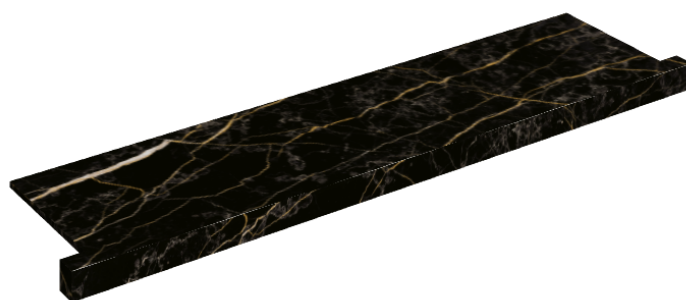

SCHEDA DI CONFIGURAZIONE

Cod. art.: 620890000002

Horizon

Window Sill With Horns

120

Rivestimento del
prodottoCharme Extra Laurent
Matt

I colori e le altre caratteristiche estetiche delle piastrelle presenti nelle illustrazioni presenti sul sito sono puramente indicativi. Guarda sempre i campioni di persona prima dell'acquisto.