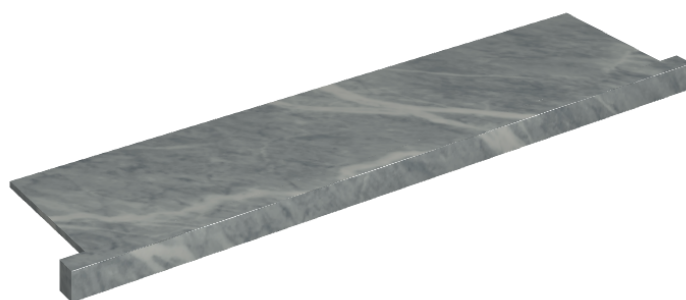

SCHEDA DI CONFIGURAZIONE

Cod. art.: 620890000002

Horizon

Window Sill With Horns

120

Rivestimento del
prodotto

Charme Extra Atlantic
Matt

I colori e le altre caratteristiche estetiche delle piastrelle presenti nelle illustrazioni presenti sul sito sono puramente indicativi. Guarda sempre i campioni di persona prima dell'acquisto.