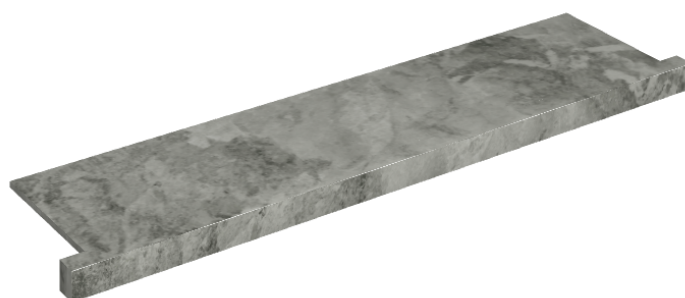

SCHEDA DI CONFIGURAZIONE

Cod. art.: 620890000002

Horizon

Window Sill With Horns

120

Rivestimento del
prodotto

Charme Extra Silver
Matt

I colori e le altre caratteristiche estetiche delle piastrelle presenti nelle illustrazioni presenti sul sito sono puramente indicativi. Guarda sempre i campioni di persona prima dell'acquisto.