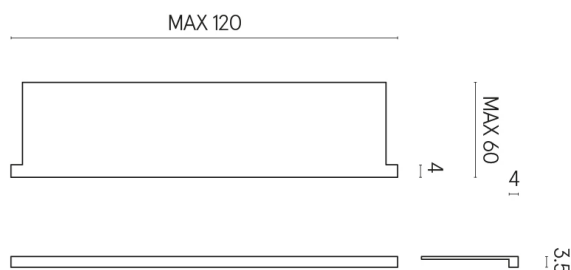

SCHEDA DI CONFIGURAZIONE

Cod. art.: 620890000002

Horizon

Window Sill With Horns

120

Rivestimento del
prodotto
Surface Corten Matt

I colori e le altre caratteristiche estetiche delle piastrelle presenti nelle illustrazioni presenti sul sito sono puramente indicativi. Guarda sempre i campioni di persona prima dell'acquisto.