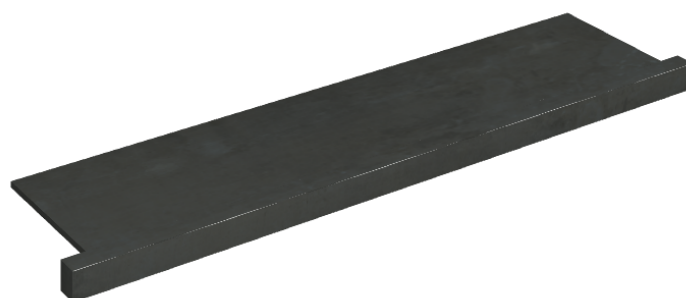

SCHEDA DI CONFIGURAZIONE

Cod. art.: 620890000002

Horizon

Window Sill With Horns

120

Rivestimento del
prodotto

Surface Steel Matt

I colori e le altre caratteristiche estetiche delle piastrelle presenti nelle illustrazioni presenti sul sito sono puramente indicativi. Guarda sempre i campioni di persona prima dell'acquisto.