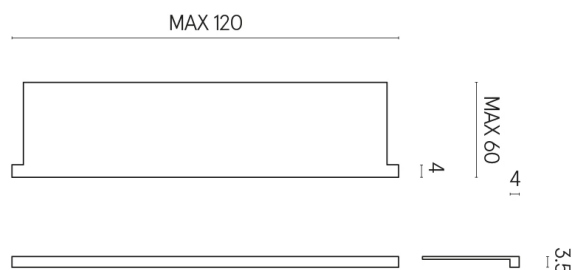

SCHEMA DI CONFIGURAZIONE

Cod. art.: 620890000002

Horizon

Window Sill With Horns

120

Rivestimento del
prodottoContempora Burn
Honed Satin

I colori e le altre caratteristiche estetiche delle piastrelle presenti nelle illustrazioni presenti sul sito sono puramente indicativi. Guarda sempre i campioni di persona prima dell'acquisto.