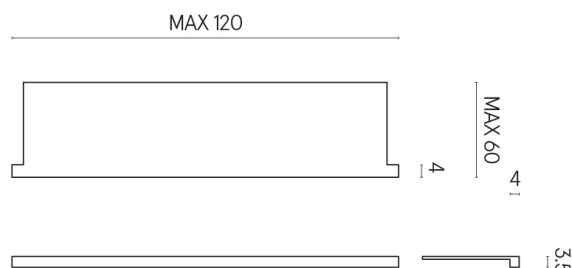

SCHEDA DI CONFIGURAZIONE

Cod. art.: 620890000002

Horizon

Window Sill With Horns

120

Rivestimento del
prodotto

Contempora Flare
Honed Satin

I colori e le altre caratteristiche estetiche delle piastrelle presenti nelle illustrazioni presenti sul sito sono puramente indicativi. Guarda sempre i campioni di persona prima dell'acquisto.