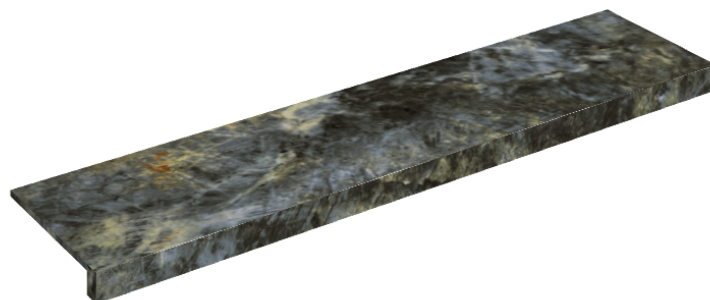

SCHEDA DI CONFIGURAZIONE

Cod. art.: 620890000001

Horizon

Window Sill 120

Rivestimento del
prodotto

Stellaris Madagascar
Dark Matt

I colori e le altre caratteristiche estetiche delle piastrelle presenti nelle illustrazioni presenti sul sito sono puramente indicativi. Guarda sempre i campioni di persona prima dell'acquisto.