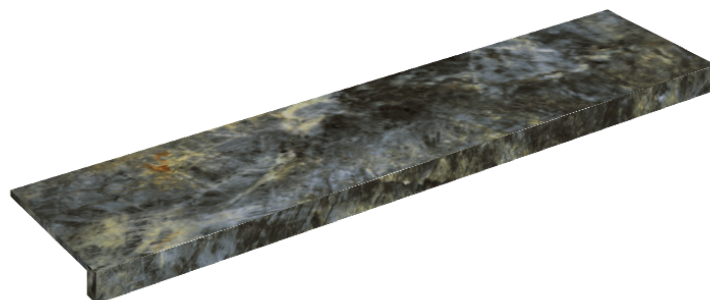

## Window Sill 120

Rivestimento del  
prodotto

Stellaris Madagascar  
Dark Matt

I colori e le altre caratteristiche estetiche delle piastrelle presenti nelle illustrazioni presenti sul sito sono puramente indicativi. Guarda sempre i campioni di persona prima dell'acquisto.