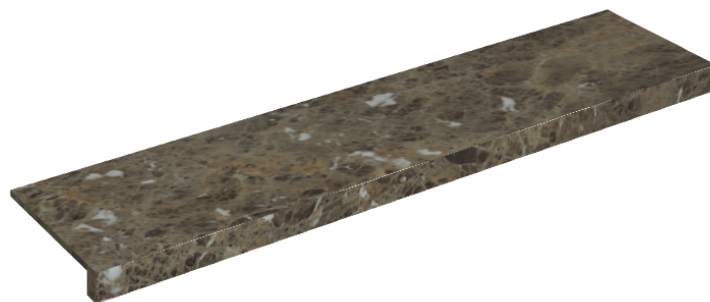

## Window Sill 120

Rivestimento del  
prodotto

Charme Deluxe  
Emperador Dark Matt

I colori e le altre caratteristiche estetiche delle piastrelle presenti nelle illustrazioni presenti sul sito sono puramente indicativi. Guarda sempre i campioni di persona prima dell'acquisto.