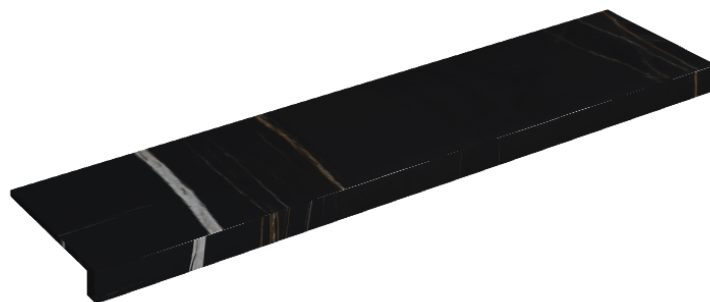

SCHEDA DI CONFIGURAZIONE

Cod. art.: 620890000001

Horizon

Window Sill 120

Rivestimento del
prodotto

Charme Deluxe
Sahara Noir Matt

I colori e le altre caratteristiche estetiche delle piastrelle presenti nelle illustrazioni presenti sul sito sono puramente indicativi. Guarda sempre i campioni di persona prima dell'acquisto.