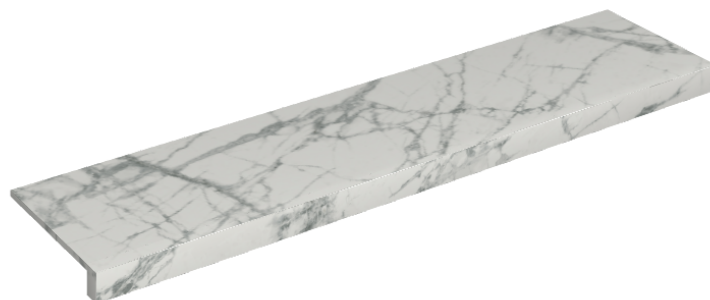

SCHEDA DI CONFIGURAZIONE

Cod. art.: 620890000001

Horizon

Window Sill 120

Rivestimento del
prodotto

Charme Deluxe
Invisible White Matt

I colori e le altre caratteristiche estetiche delle piastrelle presenti nelle illustrazioni presenti sul sito sono puramente indicativi. Guarda sempre i campioni di persona prima dell'acquisto.