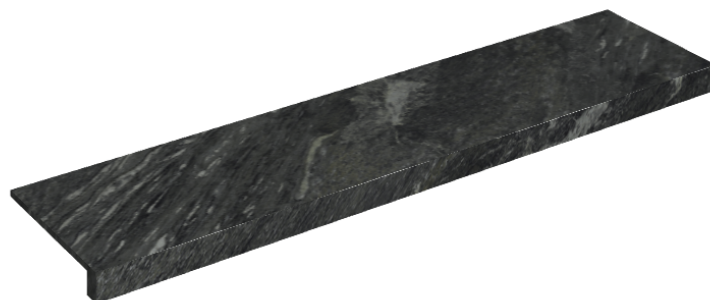

## Window Sill 120

Rivestimento del  
prodotto

Skyfall Nero Smeraldo  
Matt

I colori e le altre caratteristiche estetiche delle piastrelle presenti nelle illustrazioni presenti sul sito sono puramente indicativi. Guarda sempre i campioni di persona prima dell'acquisto.