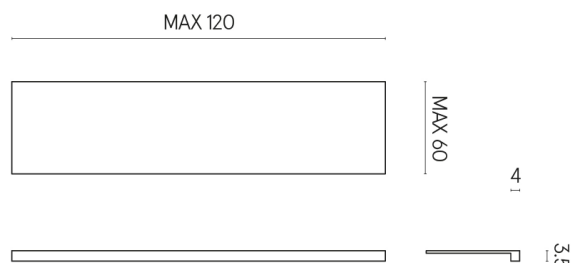

SCHEDA DI CONFIGURAZIONE

Cod. art.: 620890000001

Horizon

Window Sill 120

Rivestimento del
prodotto
Surface Sun Honed
Satin

I colori e le altre caratteristiche estetiche delle piastrelle presenti nelle illustrazioni presenti sul sito sono puramente indicativi. Guarda sempre i campioni di persona prima dell'acquisto.