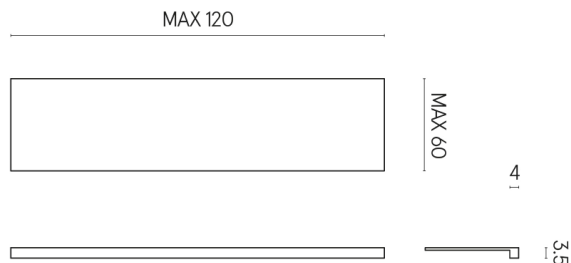

SCHEDA DI CONFIGURAZIONE

Cod. art.: 620890000001

Horizon

Window Sill 120

**Rivestimento del
prodotto**

Charme Evo Antracite
Matt

I colori e le altre caratteristiche estetiche delle piastrelle presenti nelle illustrazioni presenti sul sito sono puramente indicativi. Guarda sempre i campioni di persona prima dell'acquisto.

**Trova il punto vendita
autorizzato più vicino:**

<https://spb.italonceramica.ru/ru/home/dealer/>

ITALON HOME

© COPYRIGHT ITALON - АО Керамогранитный завод 142800, Россия, Московская область,
г. Ступино, Староситненское шоссе, вл. 32 - Тел. +7 495 2251322 / Факс +7 495 2251346