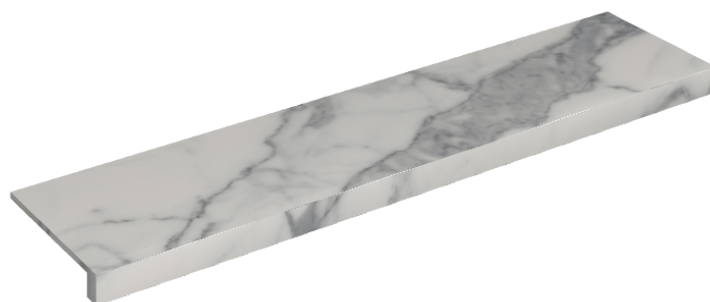

SCHEDA DI CONFIGURAZIONE

Cod. art.: 620890000001

Horizon

Window Sill 120

Rivestimento del
prodotto

Charme Evo Statuario
Matt

I colori e le altre caratteristiche estetiche delle piastrelle presenti nelle illustrazioni presenti sul sito sono puramente indicativi. Guarda sempre i campioni di persona prima dell'acquisto.