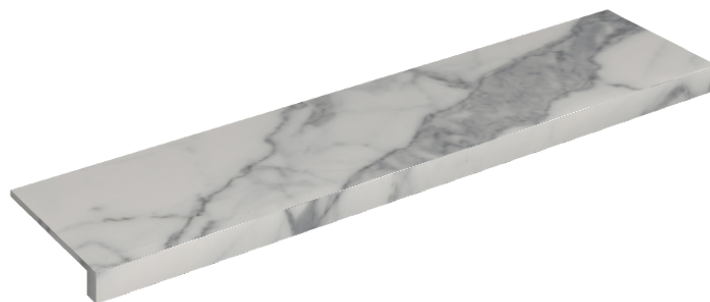

SCHEDA DI CONFIGURAZIONE

Cod. art.: 620890000001

Horizon

Window Sill 120

Rivestimento del
prodotto

Charme Evo Statuario
Matt

I colori e le altre caratteristiche estetiche delle piastrelle presenti nelle illustrazioni presenti sul sito sono puramente indicativi. Guarda sempre i campioni di persona prima dell'acquisto.