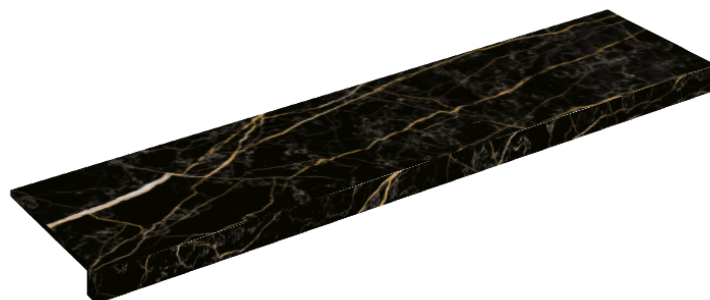

SCHEDA DI CONFIGURAZIONE

Cod. art.: 620890000001

Horizon

Window Sill 120

Rivestimento del
prodotto

Charme Extra Laurent
Matt

I colori e le altre caratteristiche estetiche delle piastrelle presenti nelle illustrazioni presenti sul sito sono puramente indicativi. Guarda sempre i campioni di persona prima dell'acquisto.