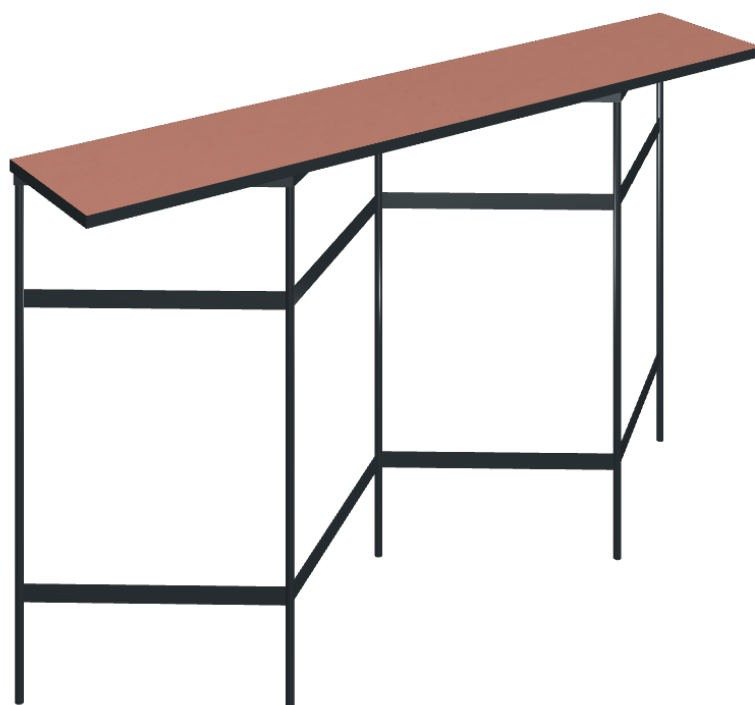

SCHEMA DI CONFIGURAZIONE

Cod. art.: 620860000002

Trinity

Bookcase

Rivestimento del
prodottoSurface Scarlet
Honed Satin

I colori e le altre caratteristiche estetiche delle piastrelle presenti nelle illustrazioni presenti sul sito sono puramente indicativi. Guarda sempre i campioni di persona prima dell'acquisto.